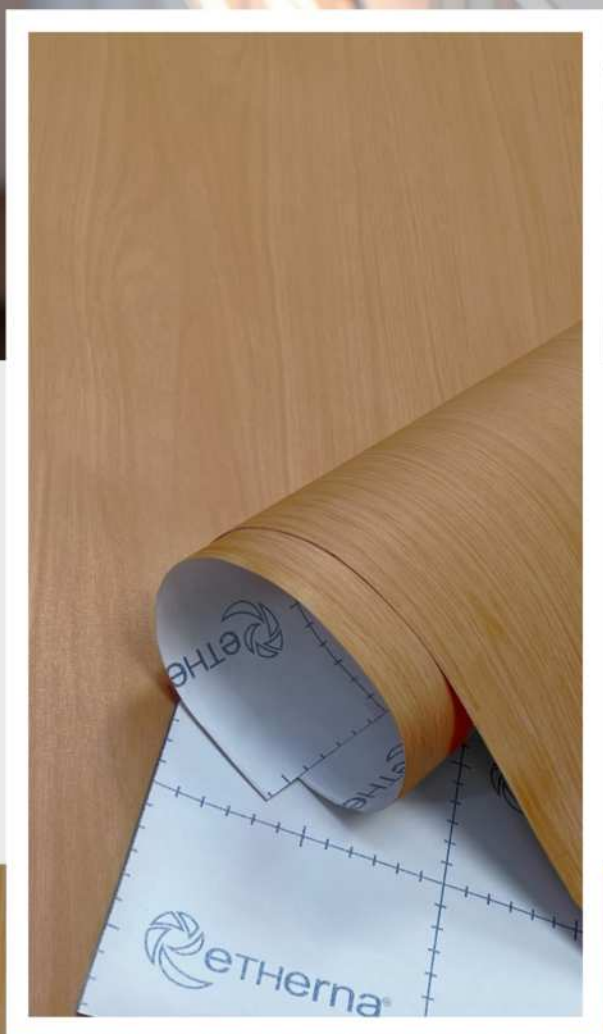

ETHERNA DECOR

MADEIRA CLÁSSICA MARFIM