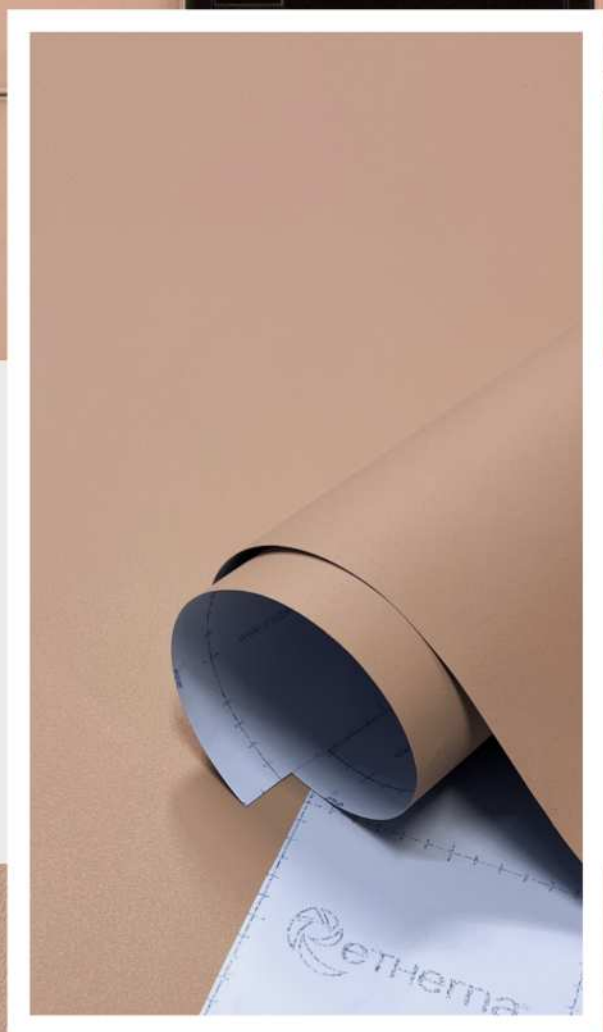

ETHERNA DECOR

ADESIVO FÓRMICA NUDE