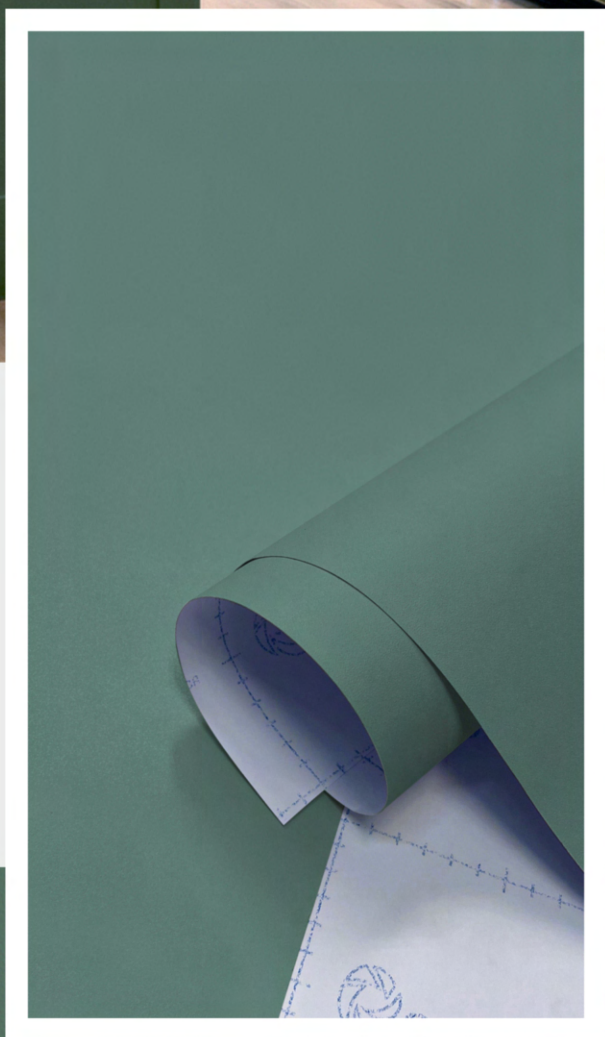

ETHERNA® DECOR

ADESIVO FÓRMICA AZUL PASTEL

A cor do produto pode variar de acordo com o seu dispositivo eletrônico. Solicite amostra física.