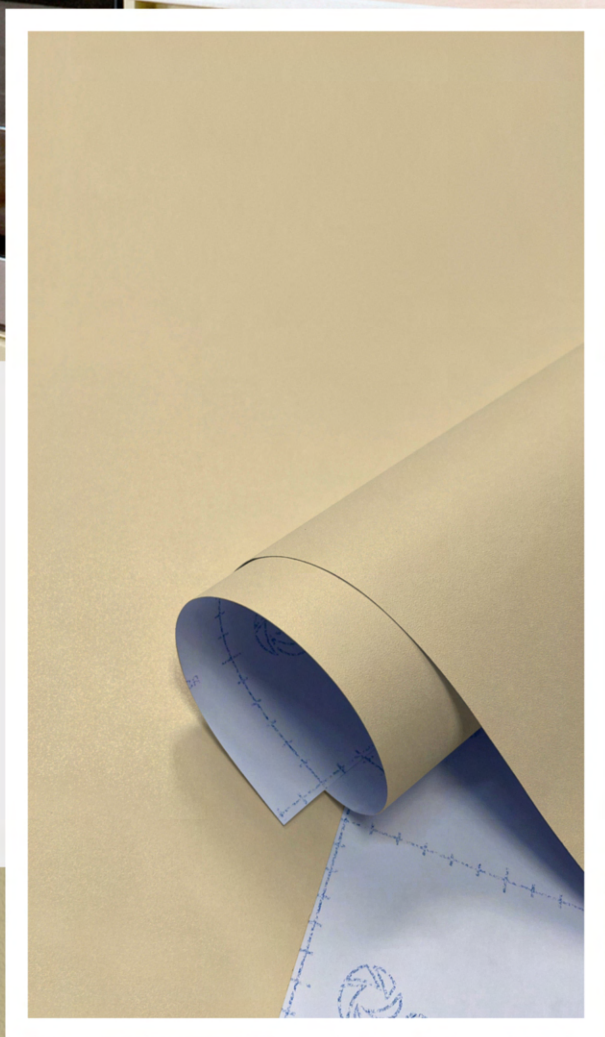

ETHERNA® DECOR

ADESIVO FÓRMICA TIZA