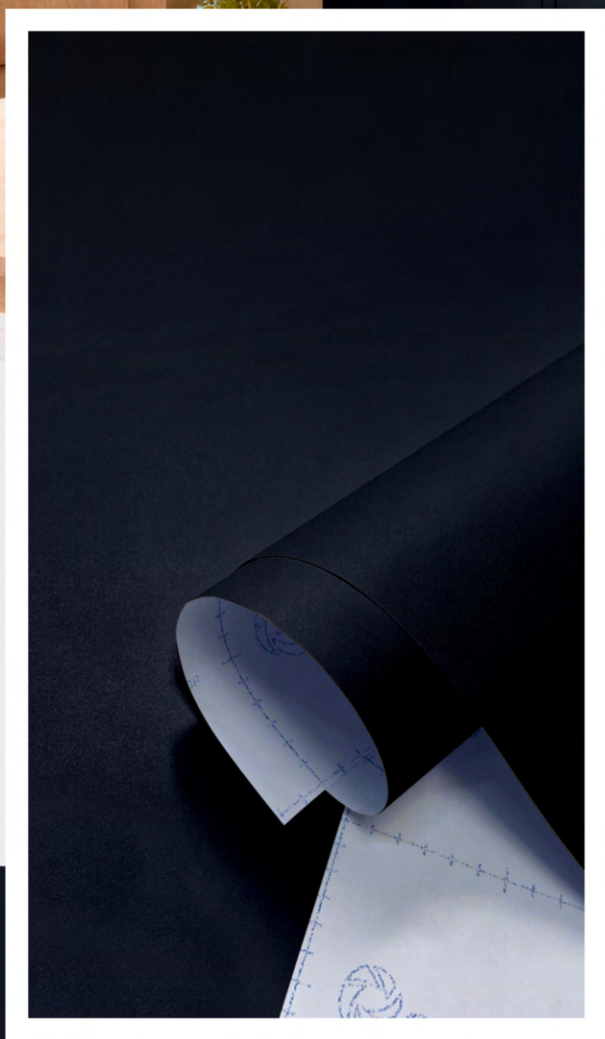

ETHERNA® DECOR

ADESIVO FÓRMICA AZUL OXFORD

A cor do produto pode variar de acordo com o seu dispositivo eletrônico. Solicite amostra física.